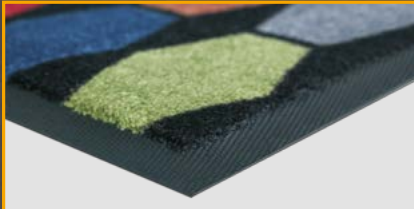

Logo

BAUHÖHE

8

Individuell in 32 Standardfarben bedruckbar.

Tipp

individuell nach Ihren Wünschen anpassbar

Logomatten

... machen aus Ihrem Eingangsbereich ein Unikat. Ob Werbebotschaft, Logo oder Statement - wir helfen Ihnen gerne bei der kreativen Gestaltung oder liefern nach Ihrer Vorgabe auf Maß oder als Standardmaßmatte. Unsere Logomatten sind hoch belastbare Schmutzfangmatten aus 100 % Nylon 6.6 HTN Faser mit Nitrilgummirücken, bedruckt in 32 Standardfarben. Maximale Druckbreite 200 cm incl. Trittrand, maximale Länge auf Anfrage. Angegebene Größen sind incl. 2 cm Trittrand.

Standardmaße in cm

85 x 60	85 x 200	115 x 180	150 x 200	200 x 200
85 x 85	85 x 300	115 x 200	150 x 240	200 x 300
85 x 115	100 x 200	115 x 240	150 x 300	200 x 400
85 x 150		115 x 300		200 x 600

Weitere Informationen und die Farbkarte finden Sie unter: www.aluway.de/logo-veloursmatten

RIPS

BAUHÖHE
22

Tipp

für geringe Beanspruchung

Rips Rahmenmatte

Ripsmatte mit Schaumrücken BH 22 mm für geringe Laufbelastung

Farben: anthrazit, grau

Bahnen: 200 cm oder als Maßmatte

BAUHÖHE
9

Ripsbahnen

Das als Streifen bekannte Einlagenmaterial der Aluprofilmatte können Sie als Rollenware bzw. Meterware im Anschnitt erhalten. Eine der günstigsten und flachsten Varianten einer Schmutzfangmatte aus PPN mit Rückenbeschichtung. Die Breite ist ca. 200 cm und die Rippe verläuft parallel zur Rollenlänge.