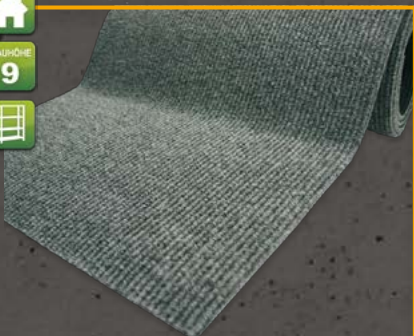

Logo

BAUHÖHE

8

Individuell in 32 Standardfarben bedruckbar.

Tipp

individuell nach Ihren Wünschen anpassbar

Logomatten

... machen aus Ihrem Eingangsbereich ein Unikat. Ob Werbebotschaft, Logo oder Statement - wir helfen Ihnen gerne bei der kreativen Gestaltung oder liefern nach Ihrer Vorgabe auf Maß oder als Standardmaßmatte. Unsere Logomatten sind hoch belastbare Schmutzfangmatten aus 100 % Nylon 6.6 HTN Faser mit Nitrilgummirücken, bedruckt in 32 Standardfarben. Maximale Druckbreite 200 cm incl. Trittrand, maximale Länge auf Anfrage. Angegebene Größen sind incl. 2 cm Trittrand.

Standardmaße in cm

85 x 60	85 x 200	115 x 180	150 x 200	200 x 200
85 x 85	85 x 300	115 x 200	150 x 240	200 x 300
85 x 115	100 x 200	115 x 240	150 x 300	200 x 400
85 x 150		115 x 300		200 x 600

Weitere Informationen und die Farbkarte finden Sie unter: www.aluway.de/logo-veloursmatten

RIPS

BAUHÖHE
22

Tipp

für geringe Beanspruchung

Rips Rahmenmatte

Ripsmatte mit Schaumrücken BH 22 mm für geringe Laufbelastung

Farben: anthrazit, grau

Bahnen: 200 cm oder als Maßmatte

BAUHÖHE
9

Ripsbahnen

Das als Streifen bekannte Einlagenmaterial der Aluprofilmatte können Sie als Rollenware bzw. Meterware im Anschnitt erhalten. Eine der günstigsten und flachsten Varianten einer Schmutzfangmatte aus PPN mit Rückenbeschichtung. Die Breite ist ca. 200 cm und die Rippe verläuft parallel zur Rollenlänge.